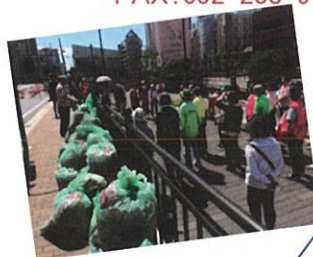

納屋橋ゆめ広場 10時～
納屋橋・堀川周辺の清掃

◎ 広小路セントラルエリア活性化協議会
「担当者」 吉山

TEL: 052-203-0880

FAX: 052-203-9181

納屋橋

堀川

熱田記念橋

★熱田区 宮の渡し公園 13時～
宮の渡し公園周辺の清掃・
堀川の上水清掃